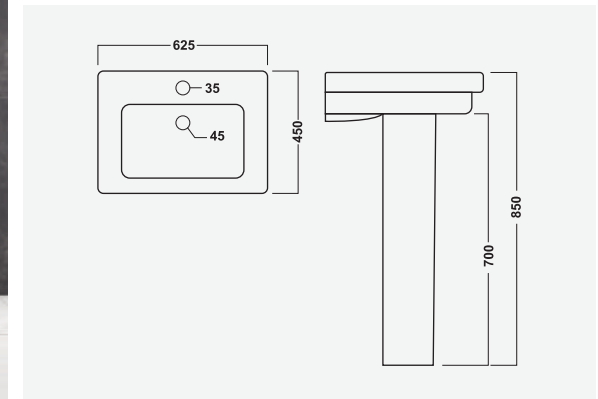

▶ NEPTUNE  
580x465x840mm

▶ **RAJWADI**  
650x510x900mm

▶ **CLASSIC**  
550x420x870mm

▶ **ROMA**  
530x425x860mm

▶ **VINTAGE**  
610x490x870mm

▶ DOLPHIN  
445x525x855mm

▶ SOLDER  
625x450x850mm

▶ WONDER  
585x490x860mm