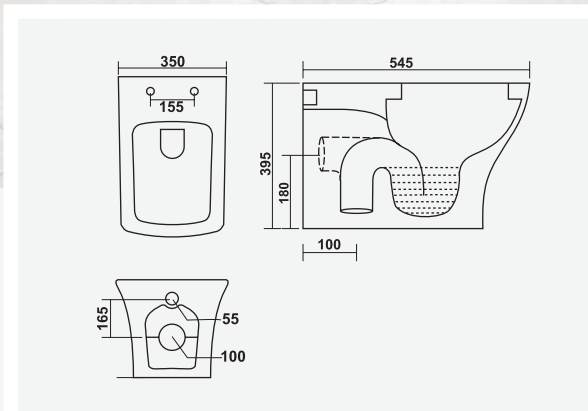

- Soft Close Seat Cover

▶ ATHENA  
545x350x395mm  
S-Trap | P-Trap

▶ ITALIA - EWC  
520x240x390mm  
S-Trap

▶ SELVO - EWC  
550x360x390mm  
S-Trap

▶ RUBIA E.W.C.  
460x325x420mm  
P-Trap

▶ RUBIA E.W.C.  
470x370x410mm  
S-Trap