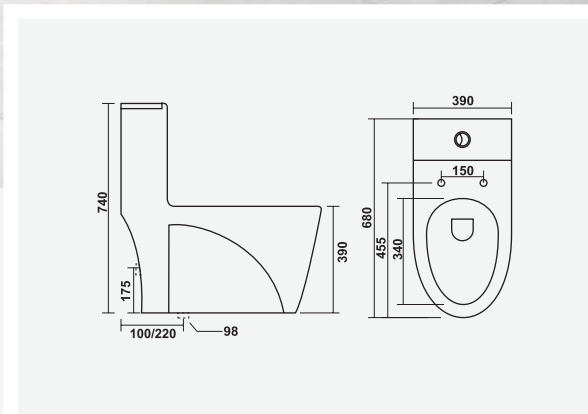

▶ 2110-Baby  
500x280x520mm  
S-Trap 7" | P-Trap

▶ 6002  
655x355x730mm  
S-Trap 9" | P-Trap

▶ 6001  
670x360x715mm  
S-Trap 9" | P-Trap

▶ 7002  
670x360x760mm  
S-Trap 4"/9"

▶ 6003  
680x390x740mm  
S-Trap 4"/9" | P-Trap